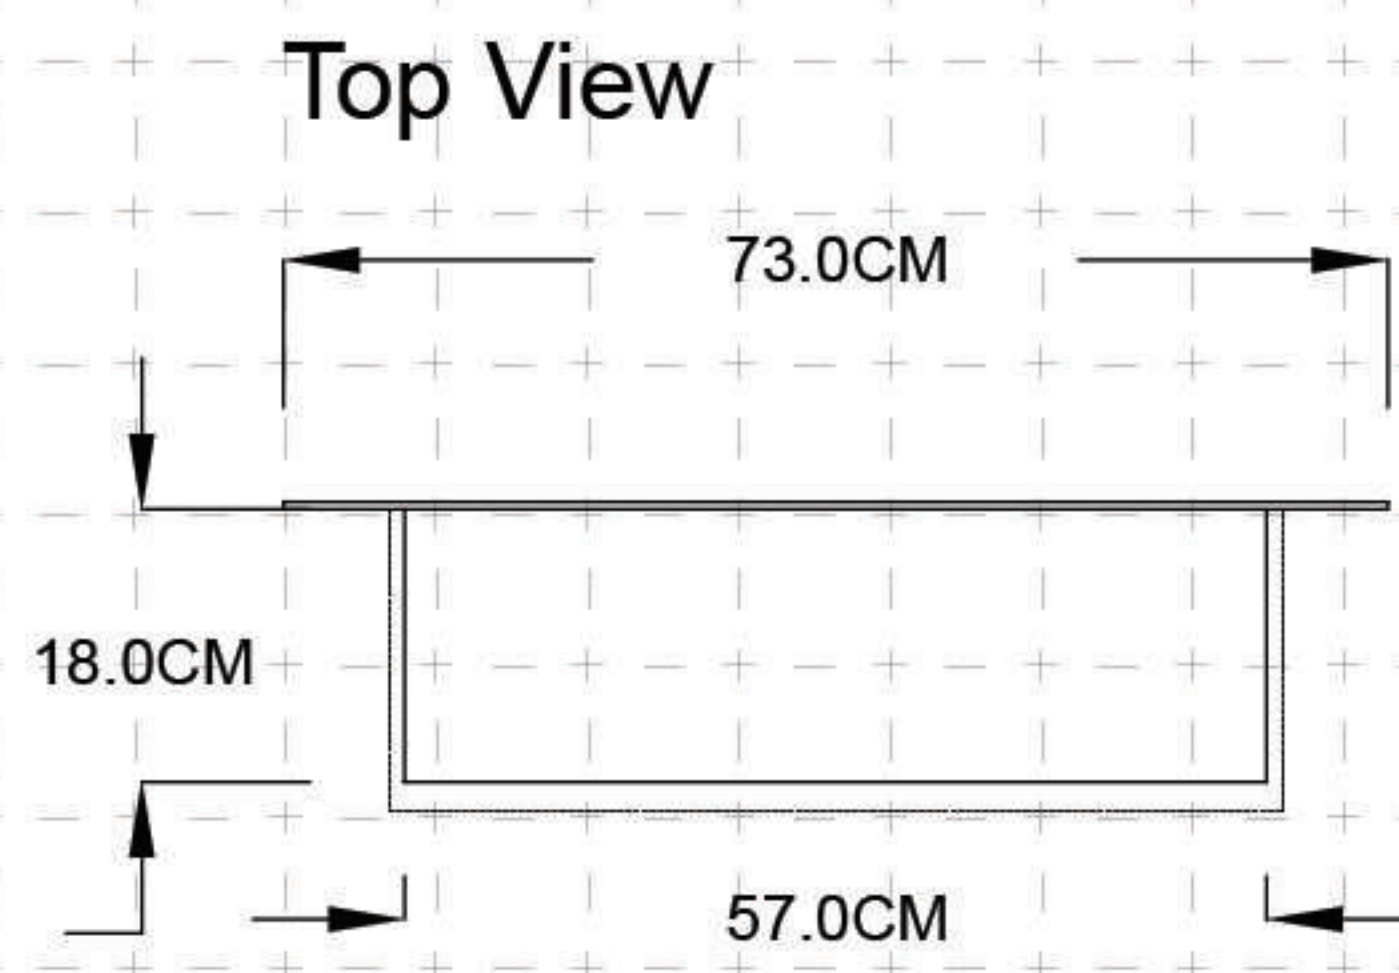

**3 available lengths**

|                     | Dimensions   | Viewing area | Opening Size         | Weight |
|---------------------|--------------|--------------|----------------------|--------|
| <b>C-Series 110</b> | 126x89x18 cm | 108x80 cm    | <b>112x83x22+ cm</b> | 16 kg  |
| <b>C-Series 70</b>  | 86x79x18 cm  | 68x70 cm     | <b>72x73x22+ cm</b>  | 12 kg  |
| <b>C-Series 57</b>  | 73x59x18 cm  | 55x50 cm     | <b>59x53x22+ cm</b>  | 10 kg  |