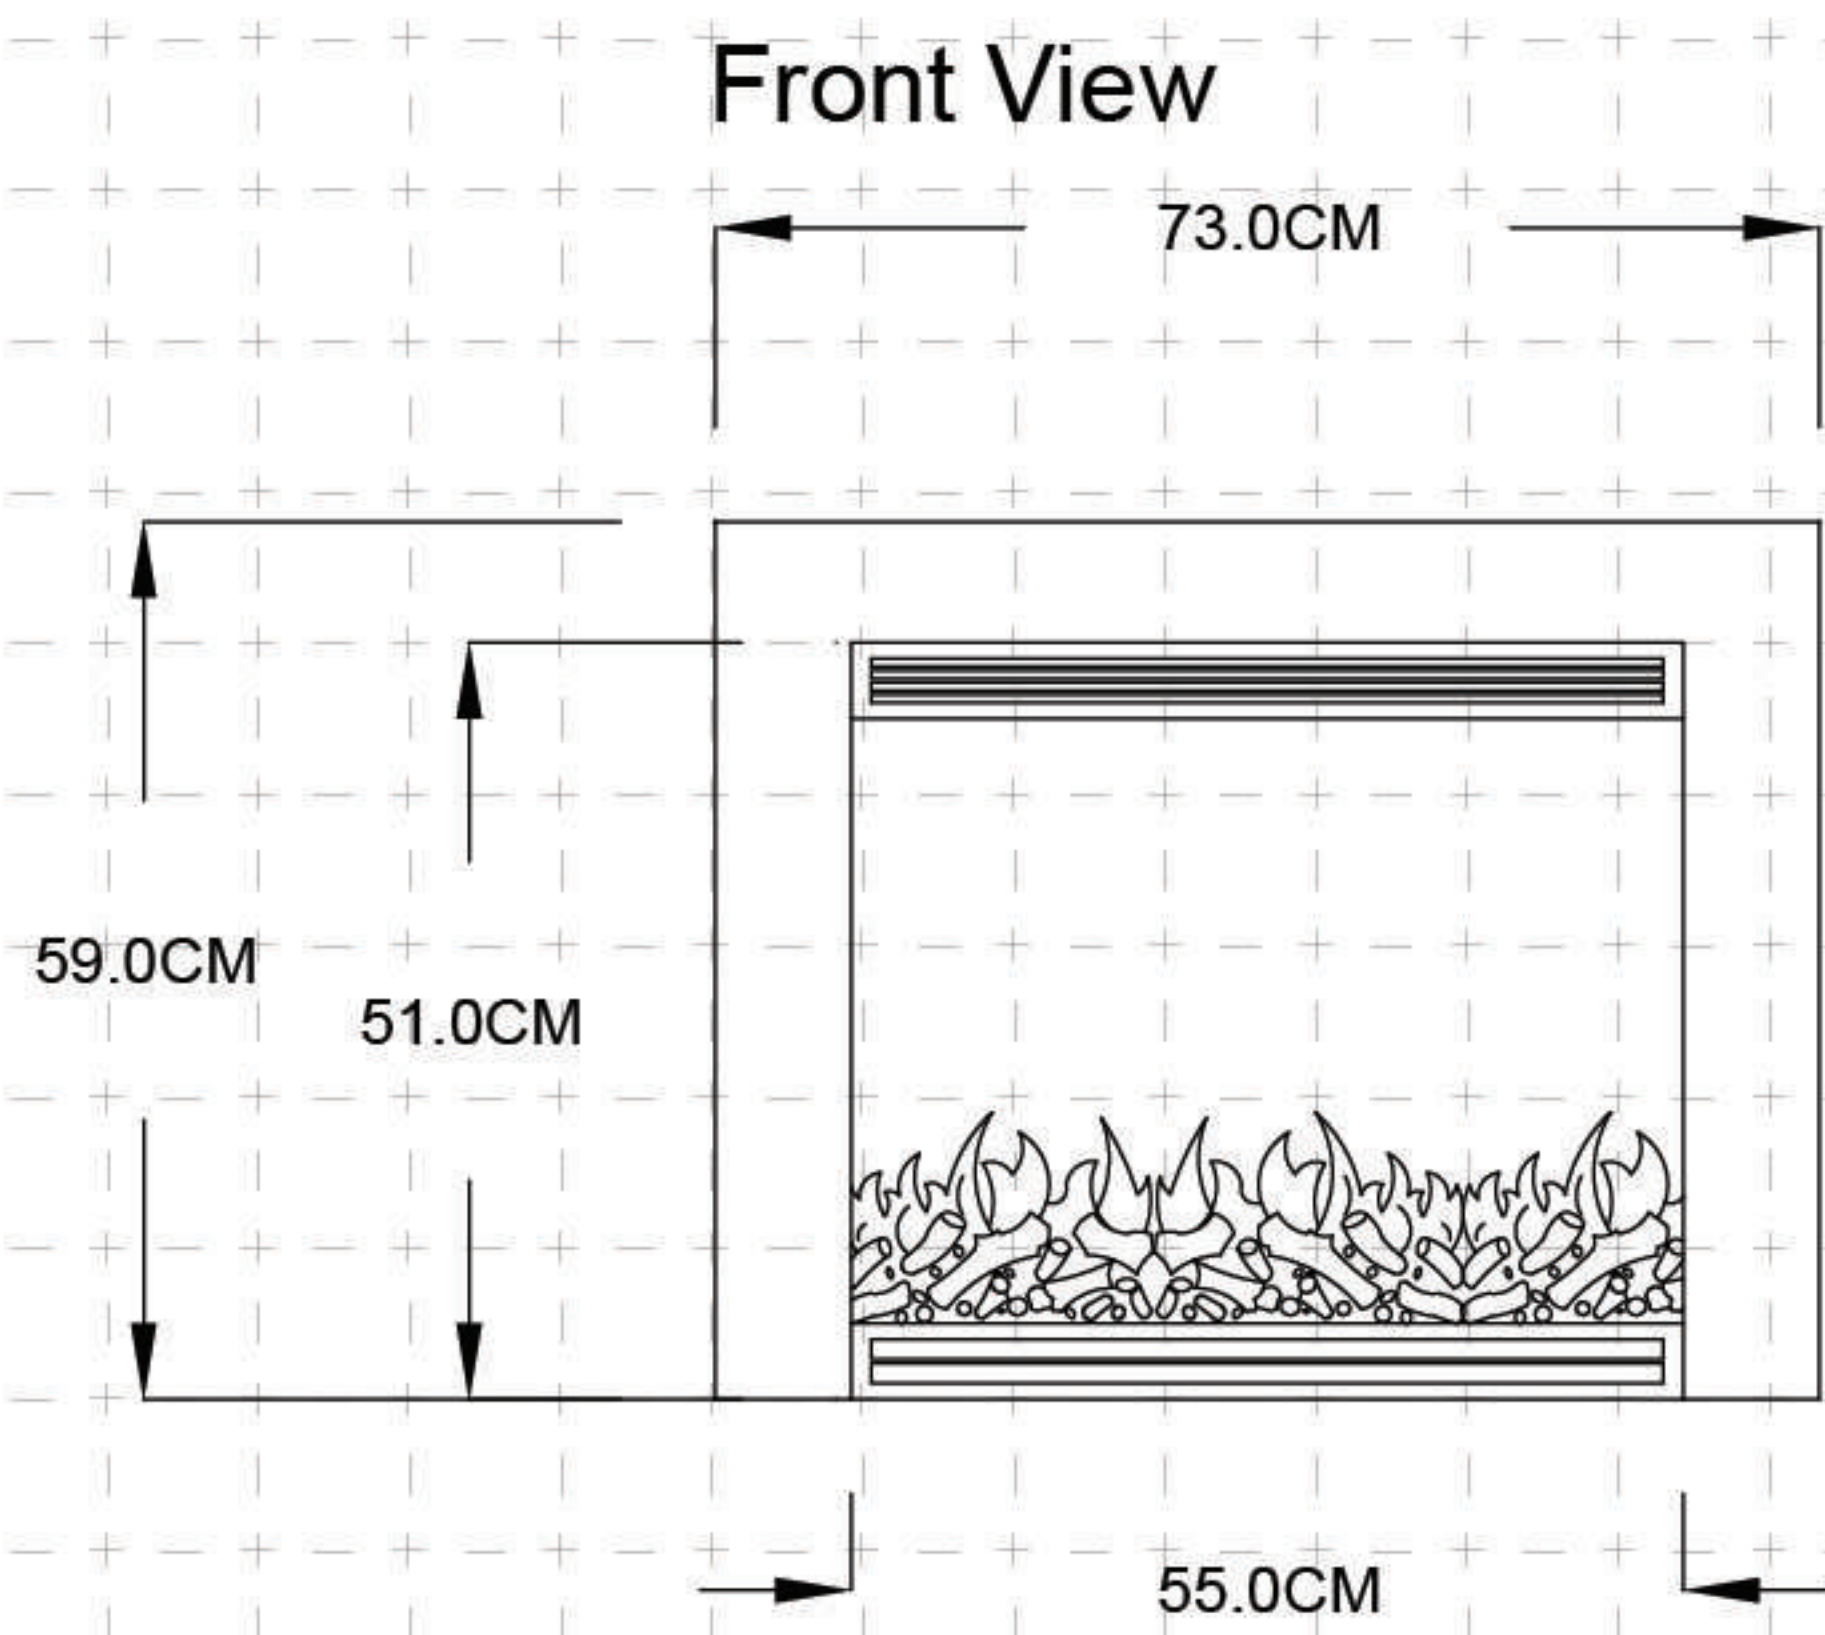

**3 available lengths**

|                     | Dimensions   | Viewing area | Opening Size         | Weight |
|---------------------|--------------|--------------|----------------------|--------|
| <b>C-Series 110</b> | 126x89x18 cm | 108x80 cm    | <b>112x83x22+ cm</b> | 16 kg  |
| <b>C-Series 70</b>  | 86x79x18 cm  | 68x70 cm     | <b>72x73x22+ cm</b>  | 12 kg  |
| <b>C-Series 57</b>  | 73x59x18 cm  | 55x50 cm     | <b>59x53x22+ cm</b>  | 10 kg  |